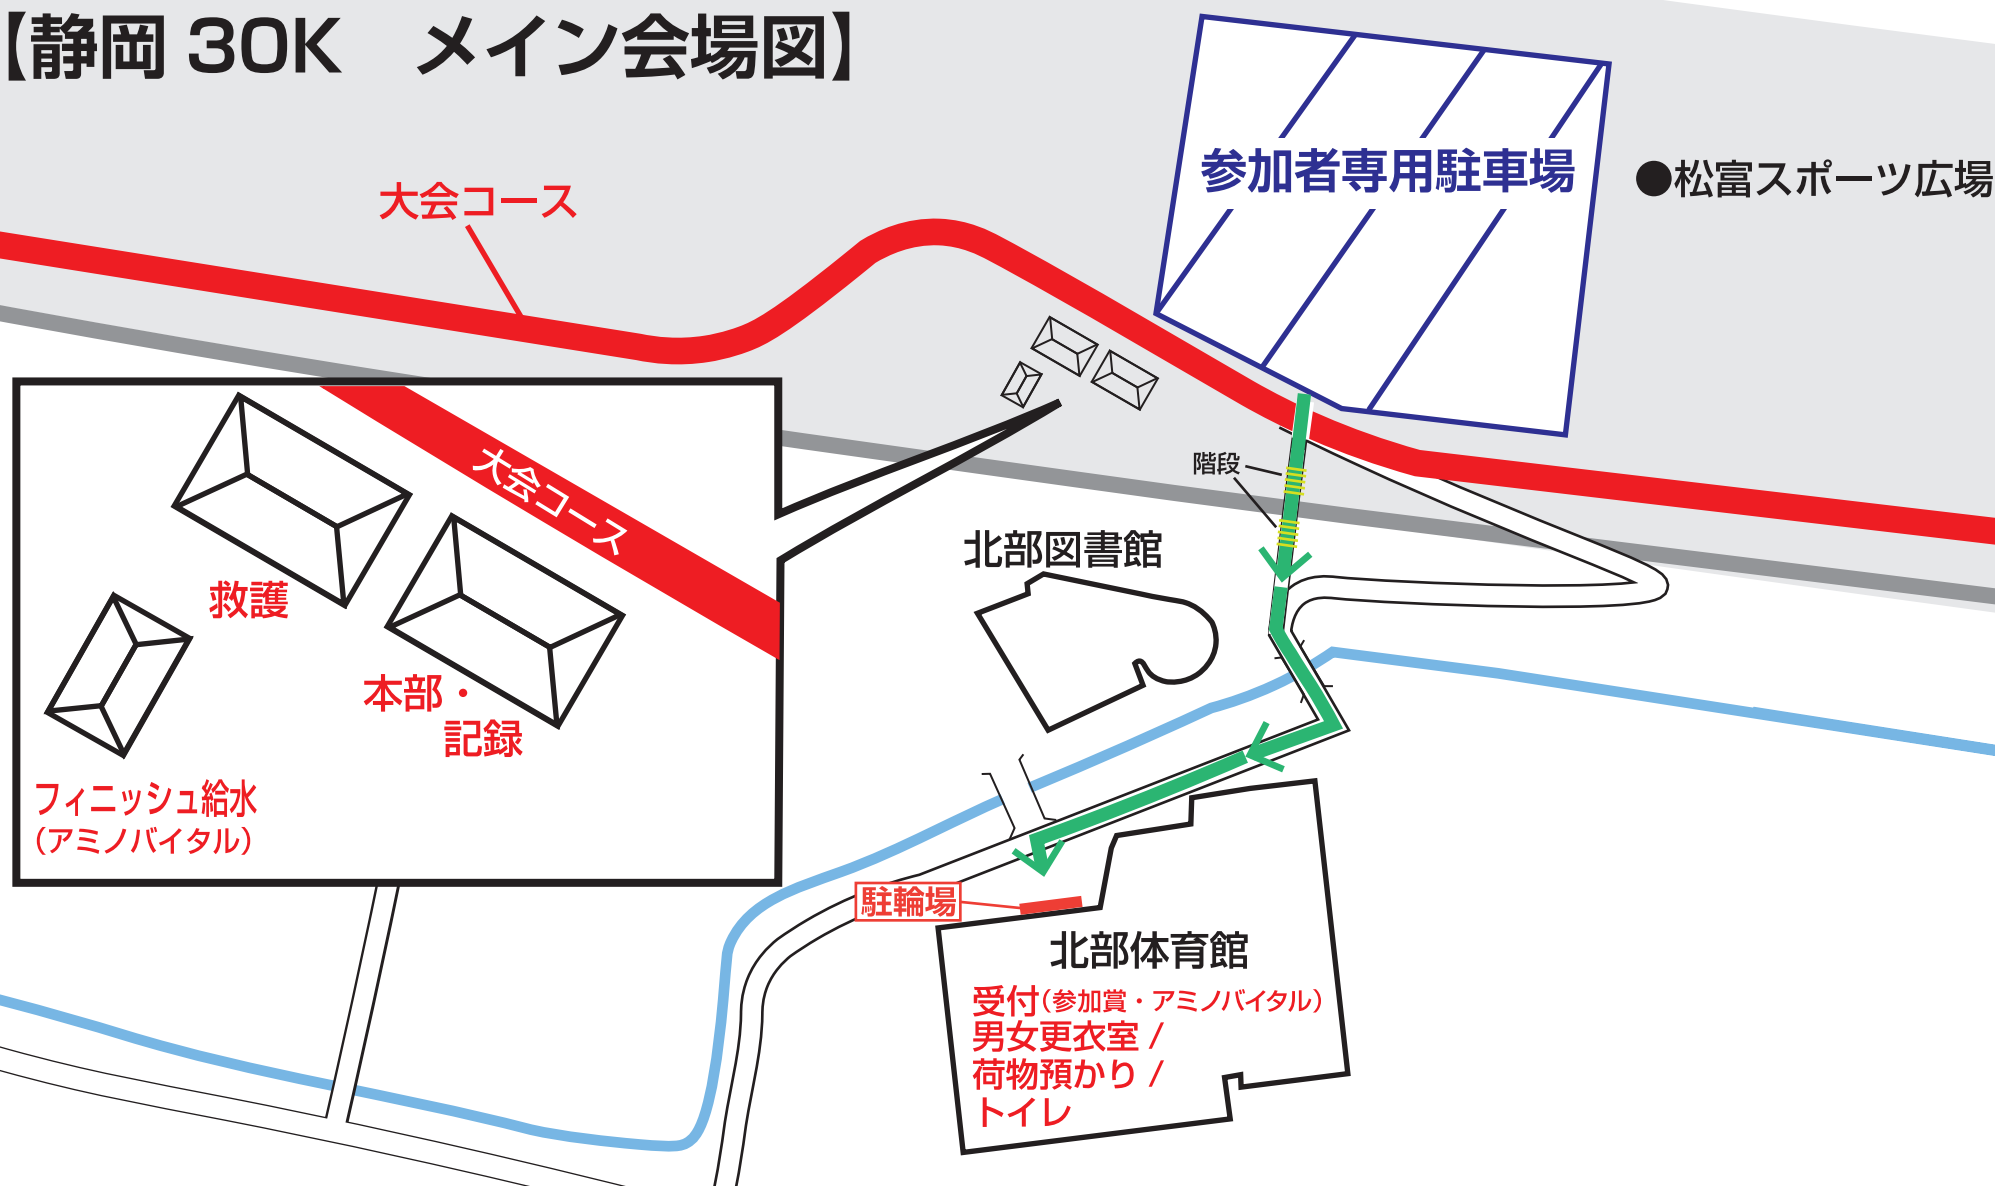

【静岡 30K メイン会場図】

※受付は北部体育館で行います。駐車場からは
→矢印に沿ってお越してください。

※車両退出については、大会開催中（9時30分から13時40分頃）の
退出ができませんので、ご了承ください。