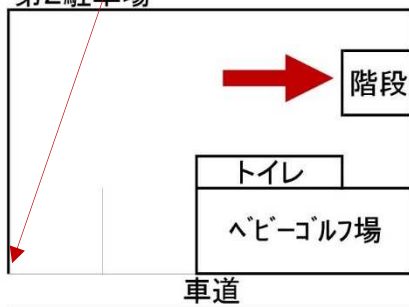

第2駐車場から大会会場までのご案内

看板

①第2駐車場をご利用ください。
(入口に緑色の看板があります)

第2駐車場

②第2駐車場の奥にある階段の方へ向かいます。

③階段をおりて進みます。

看板

④ディノアドベンチャーの案内看板がある道へ曲がります。

⑤ディノアドベンチャーへの案内看板に従って、まっすぐ進みます。

⑥つきあたりを左側へ進みます (ディノアドベンチャーへの案内看板に従います)。

⑦右の隙間道側へ曲がります。

⑧木と木の間の道に入ります。

⑨会場に到着です。